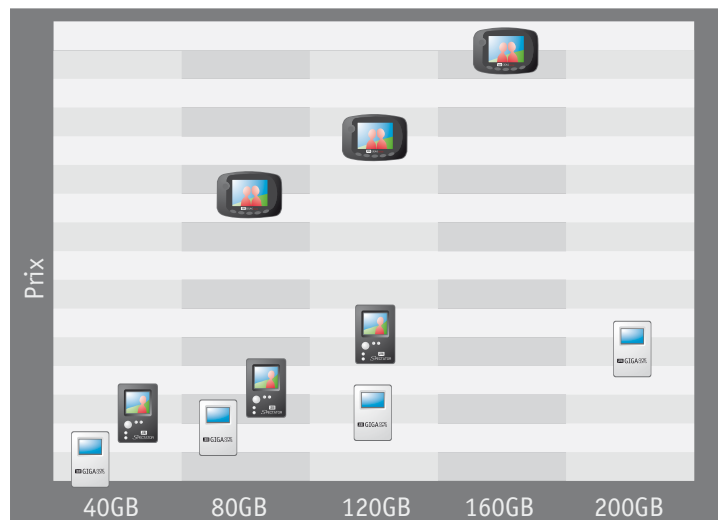

Vue d'ensemble du rapport qualité-prix

Accessoires

Adaptateur SDHC
Adaptateur de carte CF vers SD/SDHC

Power Pack
Accu externe pour GIGA one ultra et GIGA Vu extreme

Adaptateur auto
Possibilité de charger l'accu en voiture (pour GIGA one ultra et GIGA Vu extreme)

Carte W-LAN
Adaptateur W-LAN pour logement pour cartes de type CF (uniquement pour GIGA Vu extreme)

Adaptateur 17en1
Adaptateur vers CF pour les cartes mémoire les plus courantes

Accubox
Alimentation externe par accus AA pour GIGA one ultra (Accus AA non inclus)

JOB0 AG: Kölner Str. 58 51645 Gummersbach · Tel.: 02261 / 545-0 · Fax: 02261 / 545-42 · www.job0.com
04008 (79 629)