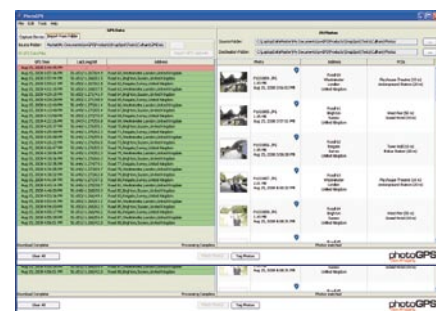

photoGPS
Modello GPS001

Geolocalizzazione